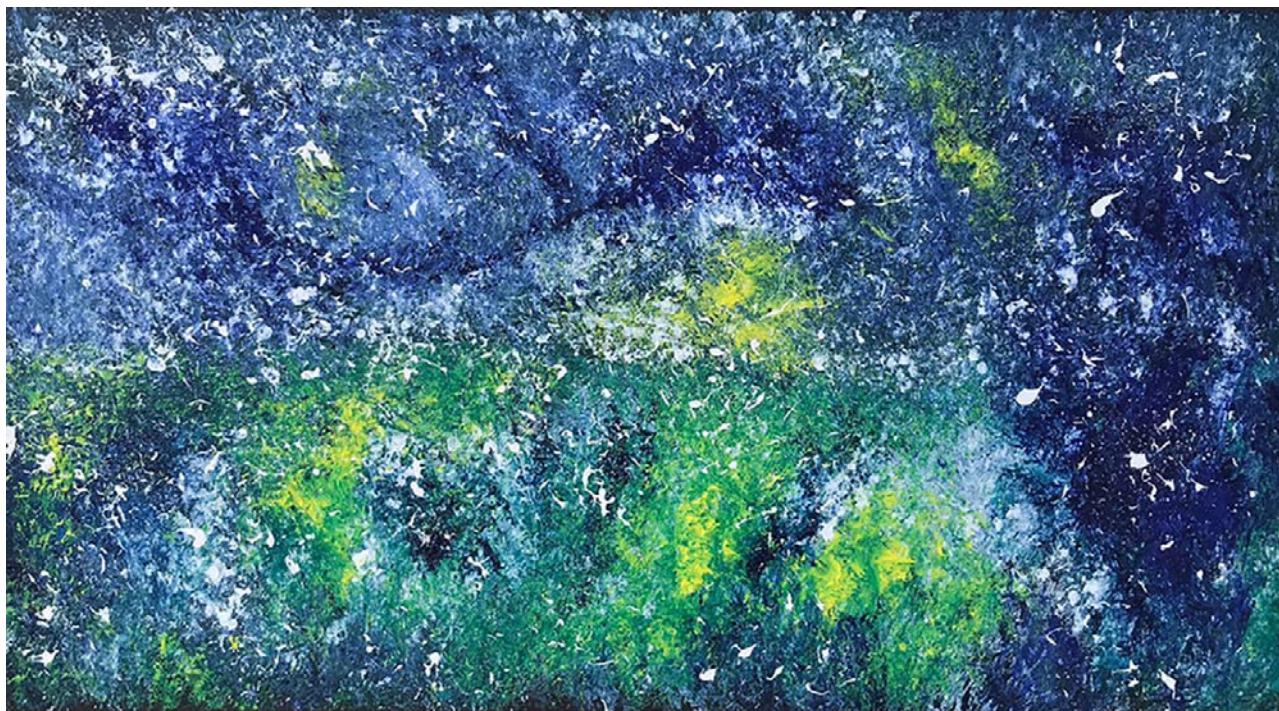

Andrea Schiavetta

Let me come in **OD**

ceramica nera opaca, grès, cm 30x70

Archiviata n. 002241