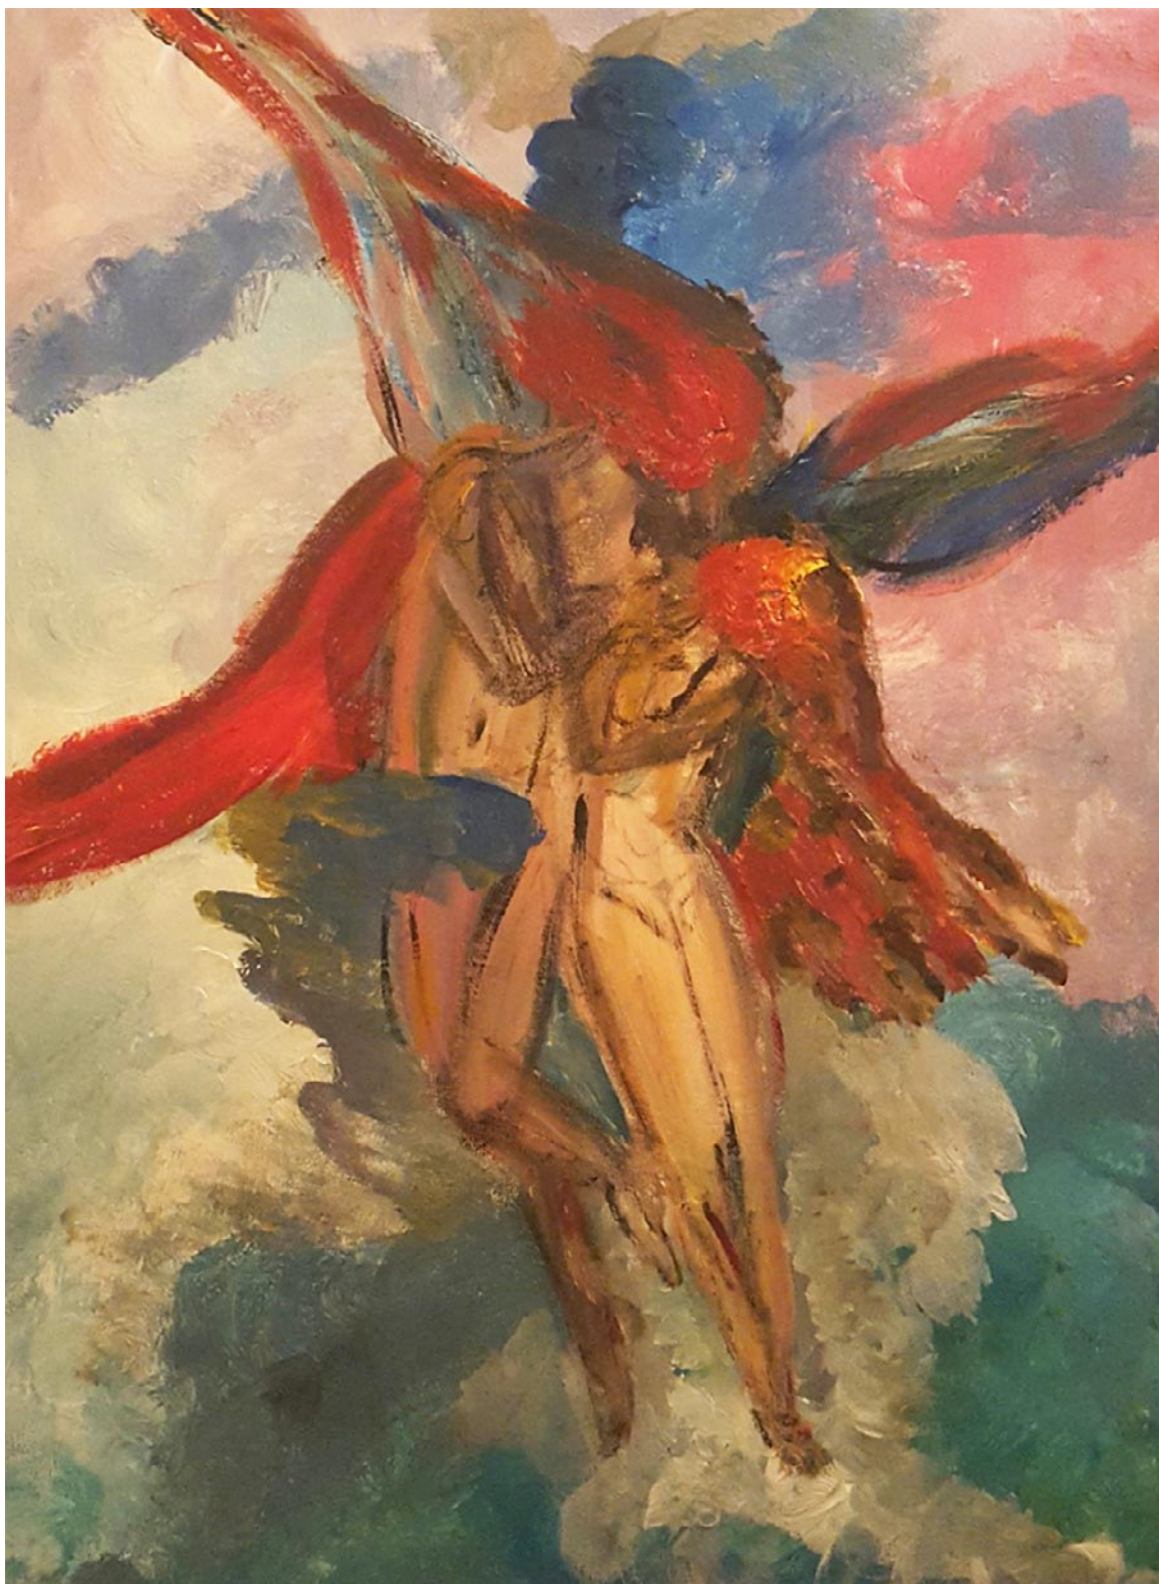

Sabrina Sartori

Amore e Psiche **OD**

acrilico su tela, cm 60x40

Archiviata n. 002243