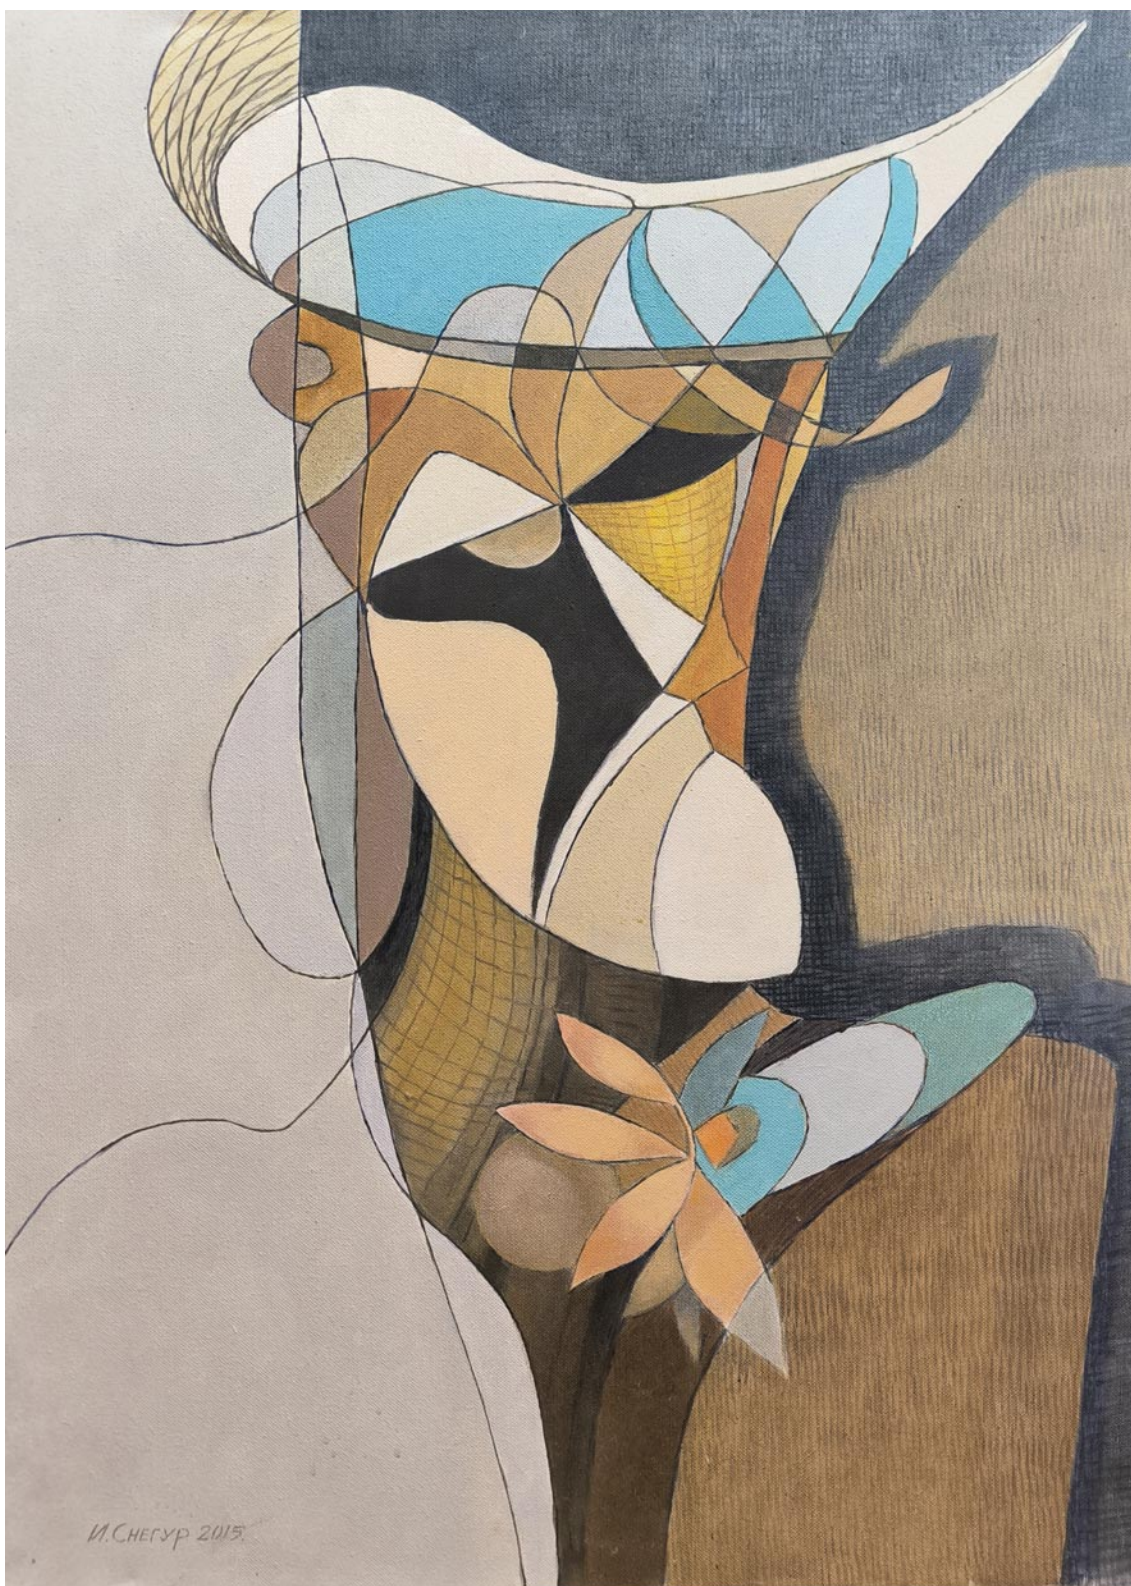

Archiviata n. 00227

Sandro Odelli
Vaso di rose **OP**
olio su faesite, cm 30x40

Archiviata n. 00228

Ciro Palumbo

Viaggiatore di ogni tempo, Guerriero e poeta **OP**
olio su tela, cm 120x150

Archiviata n. 00229

Amore e Psiche **OD**

acrilico su tela, cm 60x40

Archiviata n. 002243

Sandro Serradifalco
Naufrago nell'illusione OD
olio su tela, cm 50x70

Archiviata n. 002244

M. Cheryo

Senza titolo **OD**

acrilico su tela, cm 50x70

Coppia **OD**

olio su tela, cm 60x80

Archiviata n. 002248

Luigi Saulle

La libertà **OD**

olio su tela, cm 50x60

Archiviata n. 002249

Giuseppe Volante
Campo di grano **OD**
olio su tela, cm 50x70