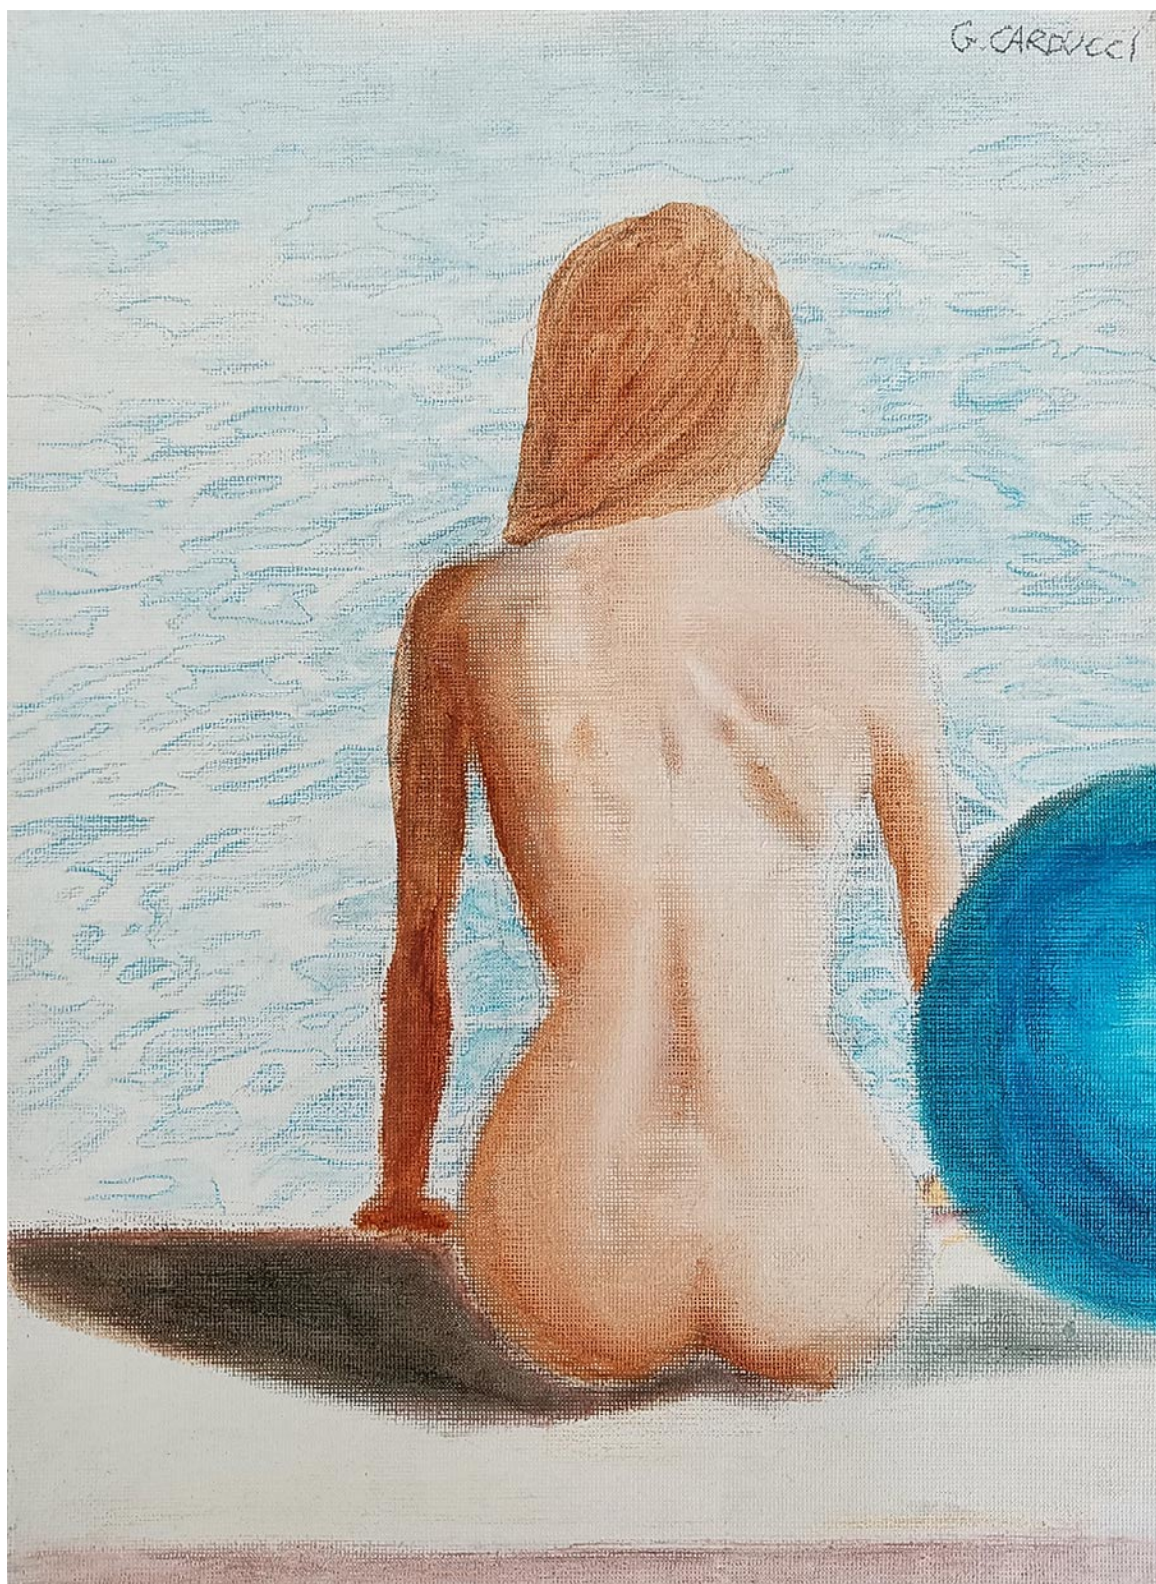

Archiviata n. 002215

Katarzyna Zygodlewicz
La fede, la speranza e l'amore **OP**
olio su tela, cm 160x200

Archiviata n. 002216

Filippo Barbaria
Segnali di vita **OD**
fotografia digitale, cm 51x36

Archiviata n. 002217

Federica Bucalo
Il tempo **Od**
tecnica mista, cm 120x100

Archiviata n. 002218

Michele Cammarota

Angeli nel cielo **OD**
olio su tela, cm 70x90

Archiviata n. 002219

Giovanna Carducci
Senza titolo **OD**
tecnica mista, cm 40x25

Archiviata n. 002220

Maria Vittoria Di Marco

Vittoria **OD**

olio su tela, cm 100x70

Archiviata n. 002221

Gianluca Esposito
Mare chiaro **OD**
tecnica mista, cm 70x50

Archiviata n. 002222

Nicola Gasbarro
Apertura **OD**